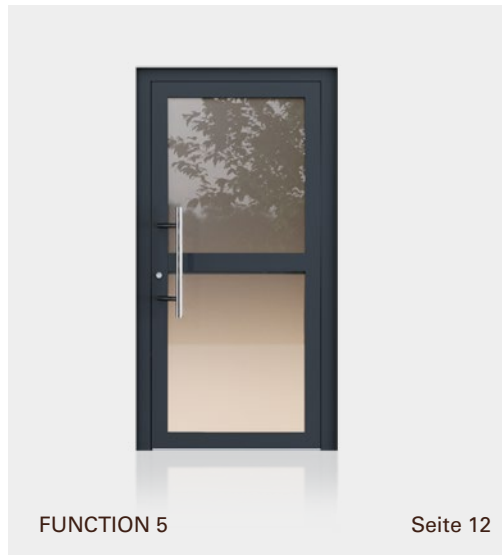

ÜBERBLICK DER FUNCTION KOLLEKTION

Unsere Haustüren sind die perfekte Lösung sowohl für Büros als auch für Mehrfamilienhäuser von Einfamilienhäusern und Nebengebäuden und verbinden Stabilität mit Funktionalität. Die von ROKA signierte Qualität garantiert Langlebigkeit und Zuverlässigkeit, die auch die Bedürfnisse der anspruchsvollsten Benutzer erfüllen.

VERGLASUNG