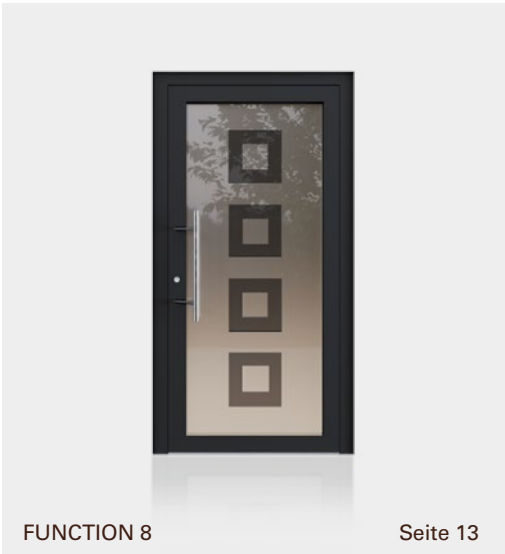

### VERGLASUNG

Klarglas

Satinato

OBERFLÄCHEN

PULVERBESCHICHTUNG

Matt oder Feinstruktur

RAL 9016

RAL 9006