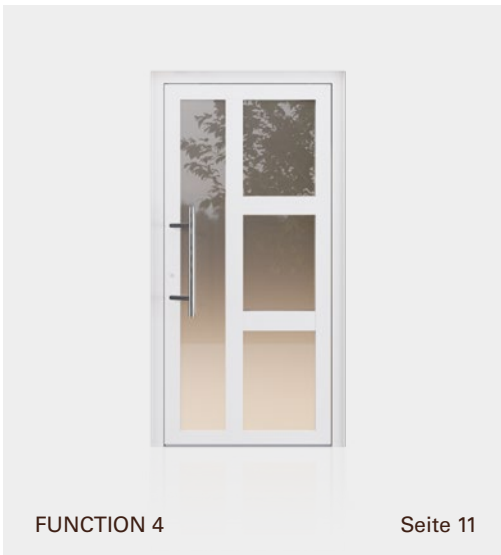

ÜBERBLICK DER FUNCTION KOLLEKTION

Unsere Haustüren sind die perfekte Lösung sowohl für Büros als auch für Mehrfamilienhäuser von Einfamilienhäusern und Nebengebäuden und verbinden Stabilität mit Funktionalität. Die von ROKA signierte Qualität garantiert Langlebigkeit und Zuverlässigkeit, die auch die Bedürfnisse der anspruchsvollsten Benutzer erfüllen.

VERGLASUNG