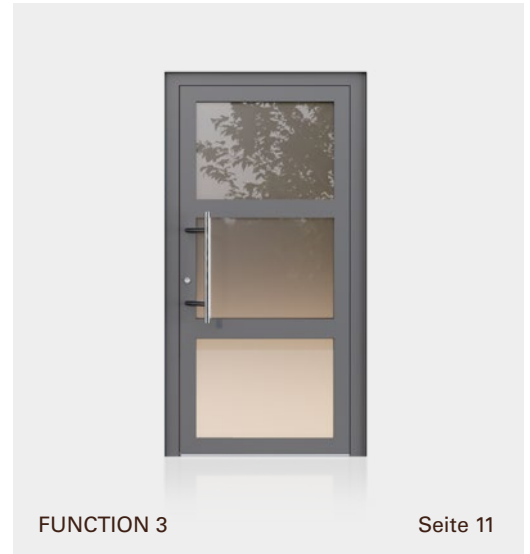

ÜBERBLICK DER FUNCTION KOLLEKTION

Unsere Haustüren sind die perfekte Lösung sowohl für Büros als auch für Mehrfamilienhäuser von Einfamilienhäusern und Nebengebäuden und verbinden Stabilität mit Funktionalität. Die von ROKA signierte Qualität garantiert Langlebigkeit und Zuverlässigkeit, die auch die Bedürfnisse der anspruchsvollsten Benutzer erfüllen.

VERGLASUNG