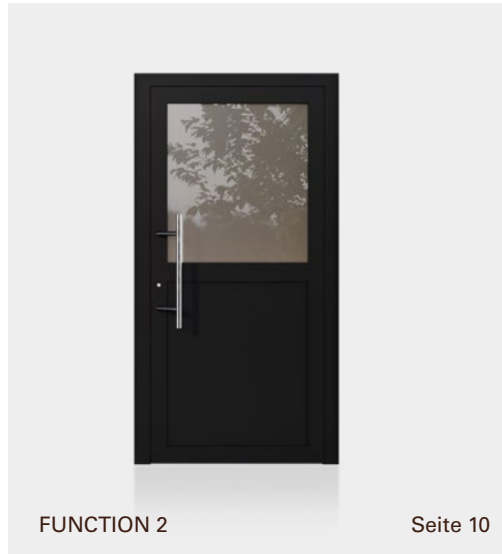

ÜBERBLICK DER FUNCTION KOLLEKTION

Unsere Haustüren sind die perfekte Lösung sowohl für Büros als auch für Mehrfamilienhäuser von Einfamilienhäusern und Nebengebäuden und verbinden Stabilität mit Funktionalität. Die von ROKA signierte Qualität garantiert Langlebigkeit und Zuverlässigkeit, die auch die Bedürfnisse der anspruchsvollsten Benutzer erfüllen.

VERGLASUNG