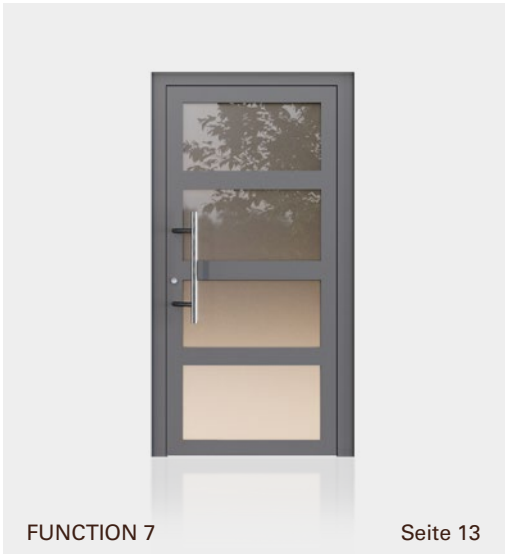

### VERGLASUNG

Klarglas

Satinato

OBERFLÄCHEN

PULVERBESCHICHTUNG

Matt oder Feinstruktur

RAL 9016

RAL 9006