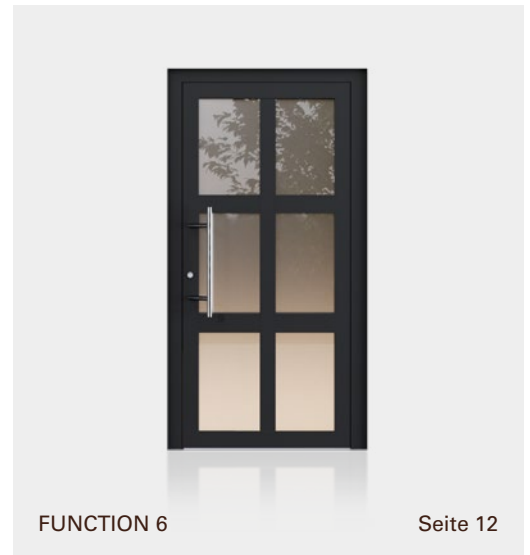

ÜBERBLICK DER FUNCTION KOLLEKTION

Unsere Haustüren sind die perfekte Lösung sowohl für Büros als auch für Mehrfamilienhäuser von Einfamilienhäusern und Nebengebäuden und verbinden Stabilität mit Funktionalität. Die von ROKA signierte Qualität garantiert Langlebigkeit und Zuverlässigkeit, die auch die Bedürfnisse der anspruchsvollsten Benutzer erfüllen.

VERGLASUNG